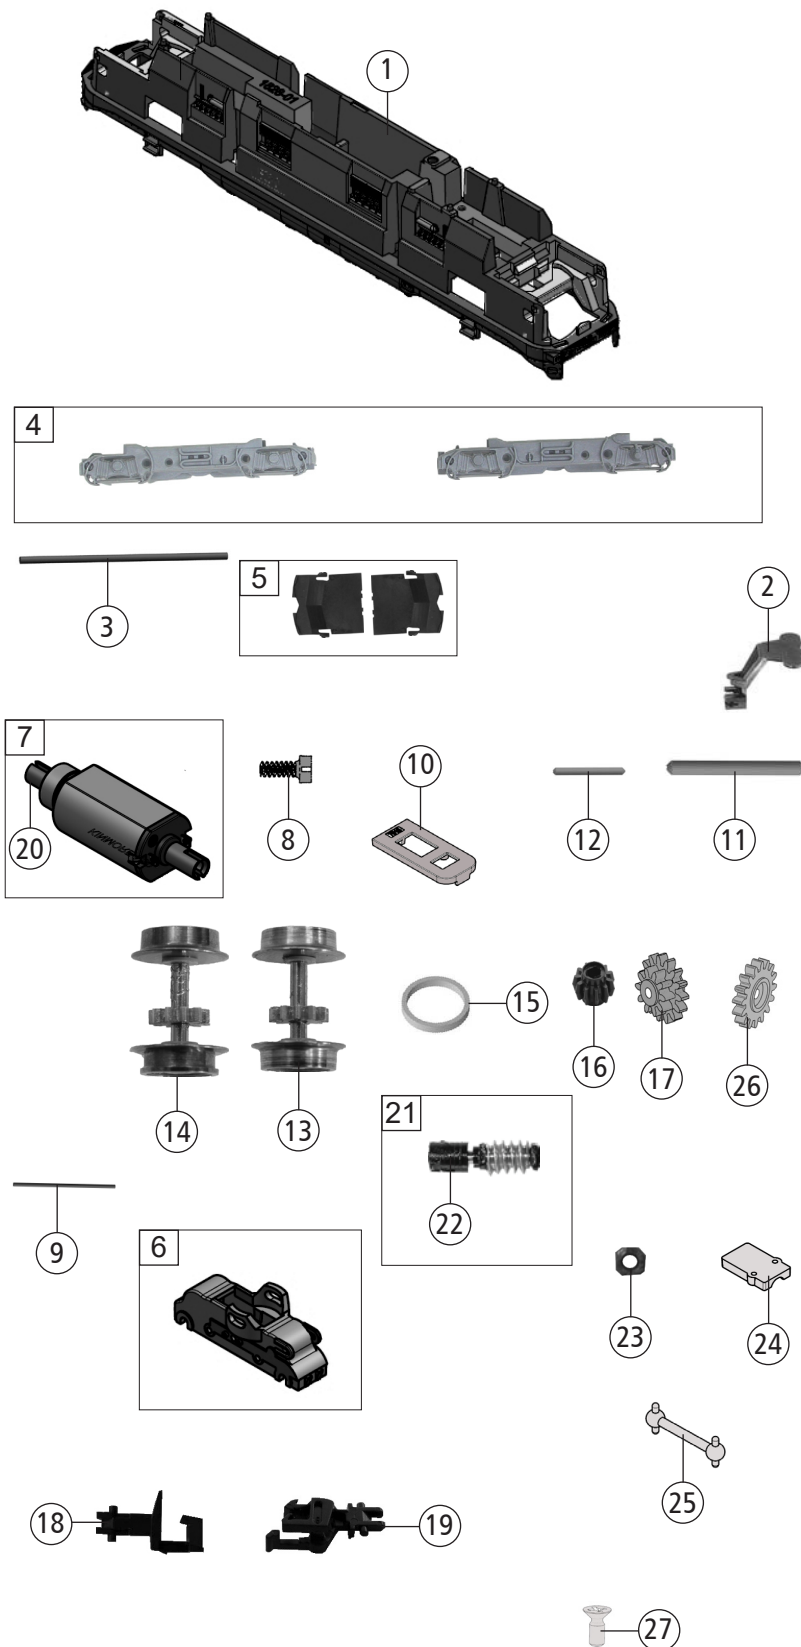

Änderungen in Konstruktion und Ausführung vorbehalten
We reserve the right to change the construction and specification

Pos. Nr. Pos.no.	Beschreibung Description	Art.-Nr. Art.no.	Preisgruppe Price bracket
721403	DR V 180	=	N
721473		=	N
1	GRUNDRAHMEN Basic frame	146540	19
2	KUKU-DEICHSEL Short coupling reception	38702900	7
3	KUPPLUNGSHALTESTANGE Coupling support rod	38734501	9
4	DREHGESTELLRAHMEN-SATZ Bogie framework	144446	11
5	DEICHSELABDECKUNG-SATZ Shaft cover plate	43721301	9
6	DREHGESTELBLOCK KPL. Bogie block	144447	18
7	MOTOR KPL. MIT SCWUNGMASSE Motor complete with swing arm	144448	28
8	SCHNECKE Worm gear	00567605	6
9	RICHTFEDER f. DEICHSEL Straightening pin for shaft	00767008	1
10	MOTORKONTAKTHALTER+MOTORDIST. Motor retainer+spacer	144449	3
11	ACHSE Axle	00527009	1
12	ACHSE F. DREHGESTELBEF. Axle for bogie	00527010	1
13	RADSATZ KPL. MIT ZAHNRAD O. H. Wheelset comp. w. gear wh. w/o tr.tyre	53716100	13
14	RADSATZ KPL. MIT ZAHNRAD M.N. Wheelset comp. w.gear wheel w. groove	53716200	13
15	HAFTREIFEN Traction tyre	00547001	1
16	ZAHNRAD Gear wheel	56716100	3
17	UNTERSETZUNGSRAD Reduction gear wheel	56719800	5
18	STANDARD STECKKUPPLUNG Standard plug-in coupling	9525	---
19	PROFI STECKKUPPLUNG Pro plug-in coupling	9545	---
20	KARDANSCHALE KM Cardan reception	146535	3
21	SCHNECKENSATZ M. KARDANSCHALE Wormgear set w. cardan reception	146536	13
22	KARDANSCHALE F. SCHNECKENSATZ Cardan reception f. wormgear set	145585	3
23	ACHSLAGER N Axle bearing	145530	6
24	SCHNECKENDECKEL Wormgear cover	146537	4
25	KARDANWELLE Cardan shaft	146538	4
26	ZAHNRAD Z=16 Gear wheel	00567161	5
27	SK - SCHRAUBE M1,6x4 mm SK - Screw	115161	3