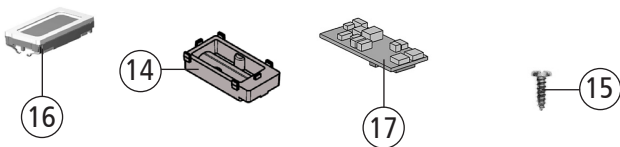

Pos. Nr. Pos.no.	Beschreibung Description	Art.-Nr. Art.no.	Preisgruppe Price bracket
721403	DR V 180	=	N
721473		=	N
1	LOKGEHÄUSE KPL. Betr. nr. V180 158 Body ass. complete Betr. no. V180 158	146532	35
2	FÜHRERSTAND-SATZ Drivers cabine - set	12721301	19
3	SPITZENLICHTABD.+LICHTMASKE Toplight+light mask	13721301	6
4	TS - FENSTER+SCHEINWERFER Part set - Window+headlight	146533	8
5	VIELFACHSTEUERKABEL Multiple control cable	144443	3
6	ZUGHAKEN+BREMSKUPPLUNG-SATZ Coupling hook+brake couplings-set	19733001	12
7	GRIFFTANGEN-SATZ Handrails-set	146534	5
8	SCHEIBENWISCHER-SATZ Wipers-set	19772100	7
9	SCHRAUBE M 1,6X4 mm Screw M 1,6X4 mm	114850	3
10	LEITERPLATTE KPL. OBEN PCB complete top	144450	23
11	PUFFER+PUFFERBRUST-SATZ Buffer+buffer beam-set	75716500	11
12	BRÜCKENSTECKER Jumper	66710800	18
13	PLATINENHALTER PCB holder	146539	4
14	LAUTSPRECHERBOX Loudspeaker box	144451	6
15	PT - SCHRAUBE PT - Screw	108137	3
Sound			
16	LAUTSPRECHER Loudspeaker	68701100	16
17	SOUNDDECODER Sound decoder	146584	39